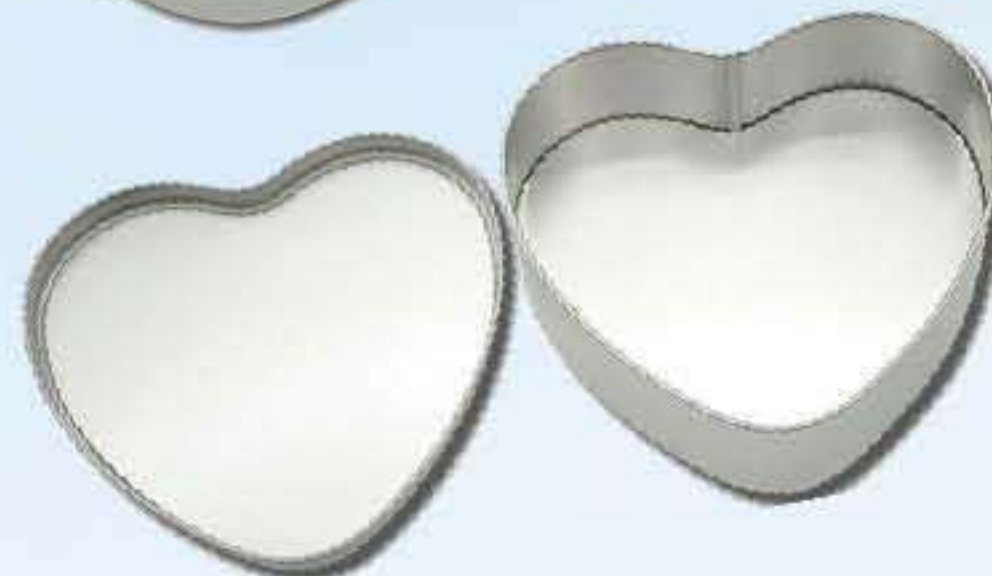

SCATOLE RETTANGOLARI

17x11 H2.5 cm.

Art. A01

€7.90

20x13 H5 cm.

Art. A02

€8.90

21x16 H 4 cm.

Art. A03

€9.90

SCATOLINA
POLAROID
12x10x3 cm.

€7.50

Art. A04

PORTABIGLIETTI DA VISITA

misura 9,5x6 cm.

Art. A05

€14.90

SCATOLA CUORE in Alluminio 15x14 cm.

€15.50

Art. A06

SET 2 CANDELE CUORE singola candela 8x8 cm (con scatola)

€33.90

Art. A07