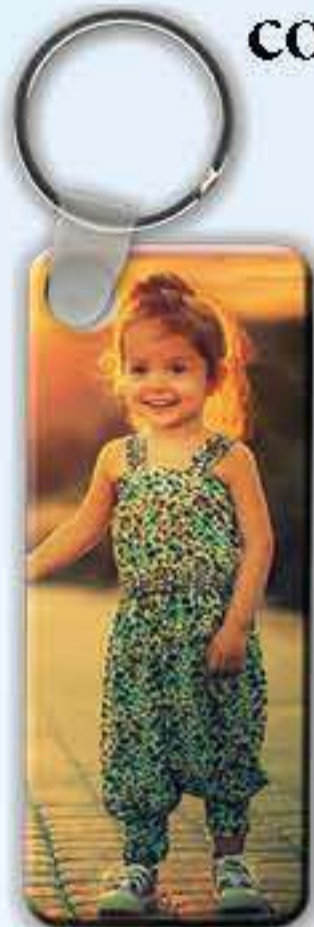

# PORTACHIAVI

Portachiavi in **PVC**, spessore 3mm in varie forme con possibilità di stampa su entrambi i lati

€.9.90

Stampa un lato

€.12.90

Stampa fronte/retro

7.5x3 cm.

Art. P07